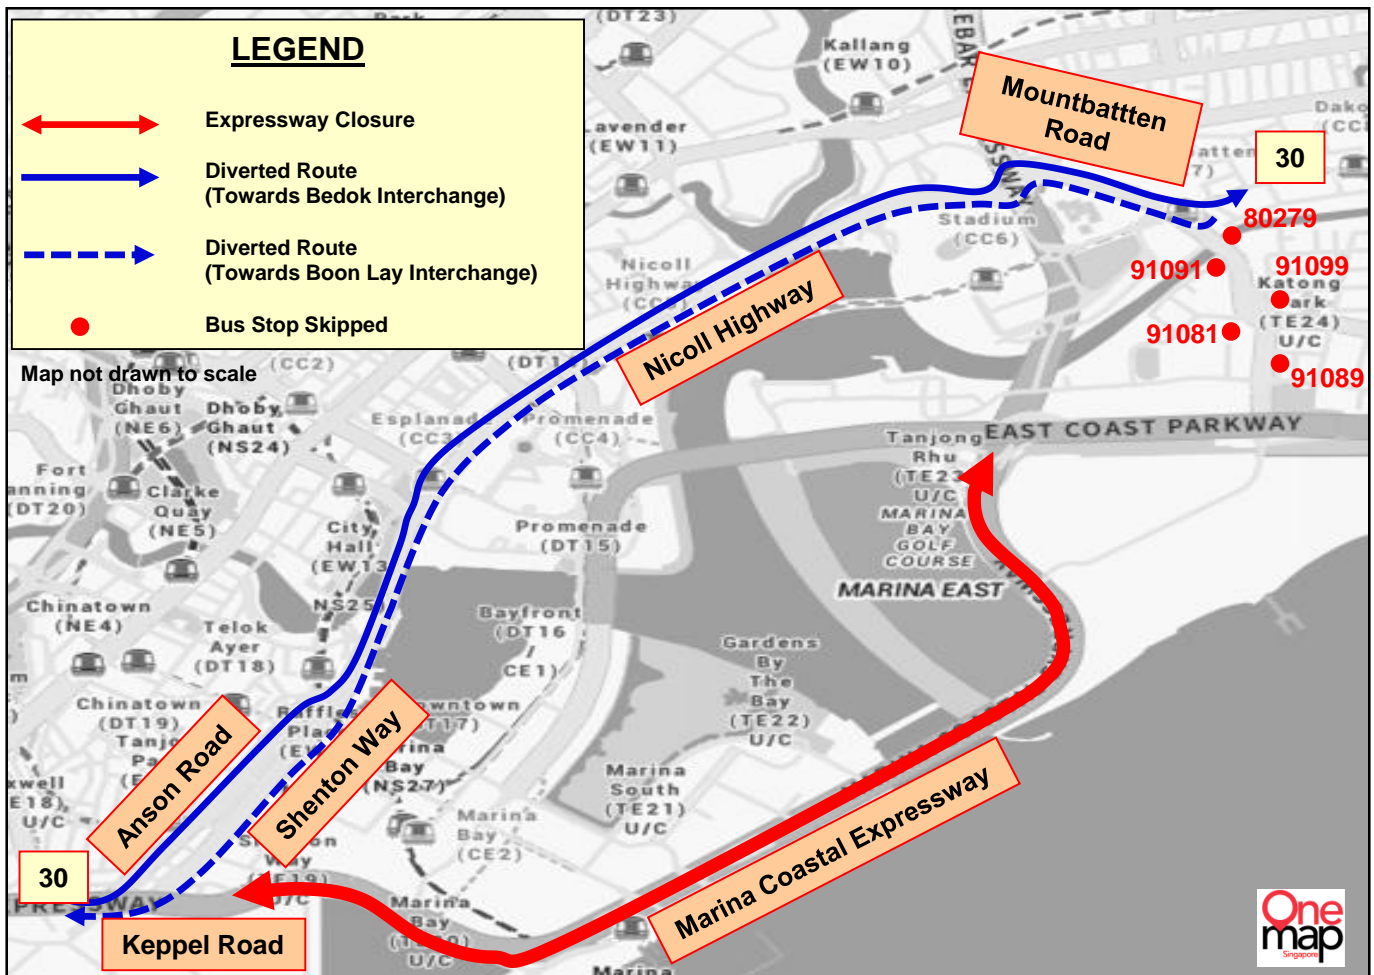

Temporary Route Diversion

巴士路线暂时改道 Lencongan Laluan Sementara தற்காலிக மாற்றுப்பாதை

Closure of Marina Coastal Expressway

Monday, 22 March 2021
From 12.00am to 6.00am

Scan to
read more

Road Name 路名 • Nama Jalan • தெருப் பெயர்கள்	Bus Stop Skipped 不停靠的车站 • Perhentian Bas yang Dilangkau • தவிர்க்கப்படும் பேருந்து நிறுத்தங்கள்	Affected Bus Service No. 受影响的巴士服务路线 • No. Perkhidmatan Bas Yang Terjejas • பாதிக்கப்படும் பேருந்து சேவை எண்	Bus Stop Code 巴士站编号 • Kod Perhentian Bas • பேருந்து நிறுத்தக் குறியீடு
Fort Road	Fort Gardens	30	91081
	Opposite Fort Gardens		91089
Mountbatten Road	Mountbatten Station Exit B		80279
	Before Kampong Kayu Road		91091
	Before Wilkinson Road	91099	